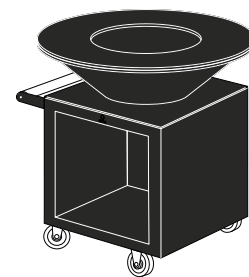

OFYR CLASSIC STORAGE 100 PRO

Der OFYR Classic Corten PRO verfügt über alle Eigenschaften des OFYR Classic Storage und bietet als zusätzlichen Vorteil einen Griff und Räder. Sie können Ihre Kocheinheit ganz bequem versetzen. Der Griff besteht aus Teakholz. Deshalb empfiehlt es sich, den OFYR Classic Storage Corten PRO im Haus oder unter einem Dach aufzubewahren. Er ist in einer Größe von 100 cm erhältlich.

OCS-100-PRO

OFYR CLASSIC STORAGE CORTEN 100 PRO

Material	Untergestell und Kegel	Corten-Stahl
	Platte	Schwarzer Stahl
Abmessungen	Untergestell	65x65x67 cm
	Kegel	Ø95x23,5 cm
	Platte	Ø100x1,2 cm
	Gesamthöhe	101 cm
Räder		2x Schwenkrollen 2x starre Rollen
Gewicht	Platte	55 kg
	Cone	22 kg
	Untergestell, Griff und Räder	59 kg
Gesamtgewicht		136 kg
EAN-Kennung		7061251397809

OCSB-100-PRO

OFYR CLASSIC STORAGE BLACK 100 PRO

Material	Untergestell und Kegel	Schwarz beschichteter Stahl
	Platte	Schwarzer Stahl
Abmessungen	Untergestell	65x65x67 cm
	Kegel	Ø95x23,5 cm
	Platte	Ø100x1,2 cm
	Gesamthöhe	101 cm
Räder		2x Schwenkrollen 2x starre Rollen
Gewicht	Platte	55 kg
	Cone	22 kg
	Untergestell, Griff und Räder	61 kg
Gesamtgewicht		138 kg
EAN-Kennung		7061253648374